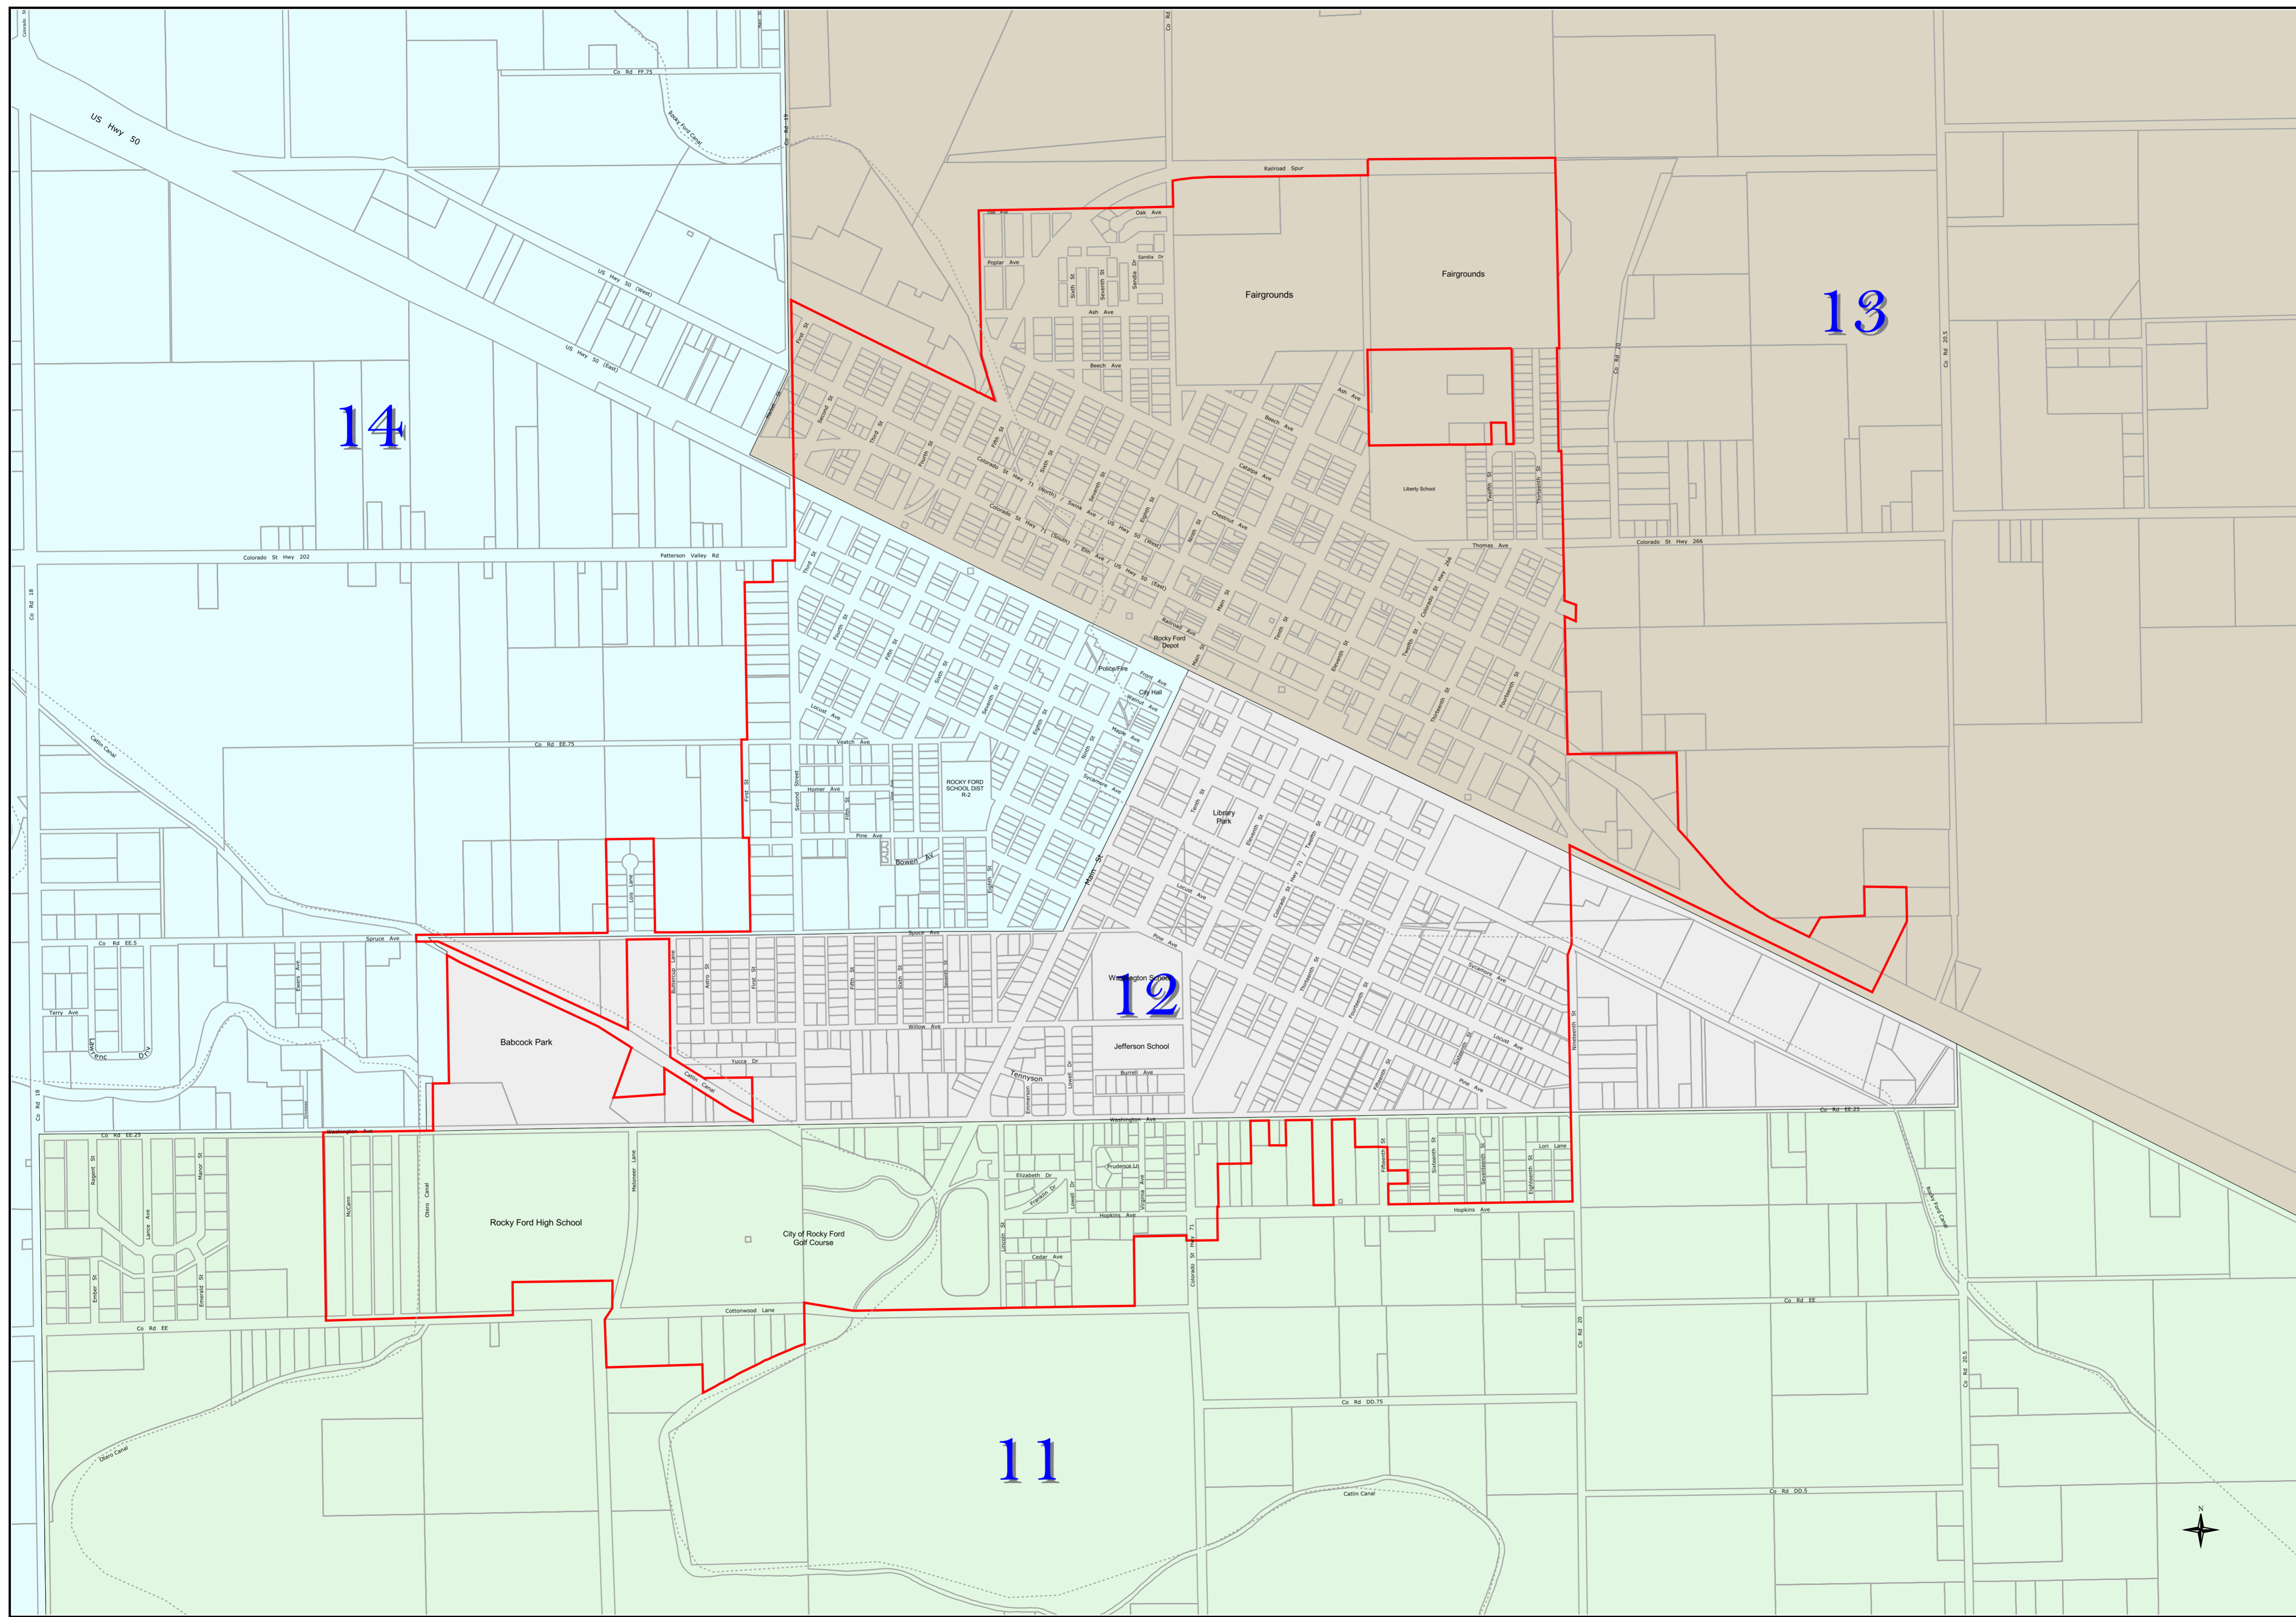

# Otero County Voter Precinct Map Rocky Ford Detail

**Map Features**

- Municipal

**Voter Precincts**

- 1
- 2
- 3
- 4
- 5
- 6
- 7
- 8
- 9
- 10
- 11
- 12
- 13
- 14
- 15
- 16
- 17

Otero County  
Geographic Information Systems